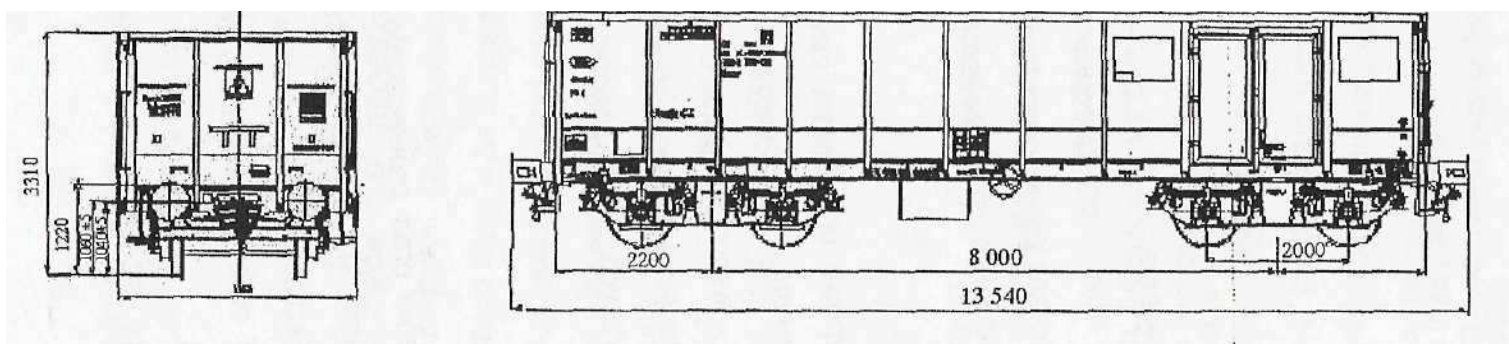

wagon-węglarka typu 437Wa

Podstawowe dane eksploatacyjne

Parametr	Wagon-węglarka typu 437Wa
Długość wagonu ze zderzakami	13540 mm
Szerokość ładunkowa	2812 mm
Długość ładunkowa	12192 mm
Wysokość ładunkowa	2090 mm
Objętość ładunkowa	71,65 m ³
Powierzchnia podłogi	34,28 m ²
Masa własna wagonu	21,0 t
„Max” ładowność	59,0 t
Prędkość eksploatacyjna wagonu	100 km/h